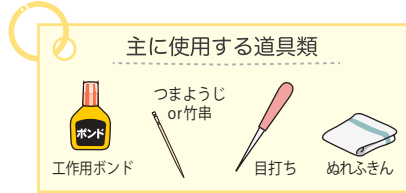

ホビークラフト

パーツは型抜き済なのでハサミを使わずに簡単に切り離すことができます。紙を『巻く』『ボンドで貼る』『折る』など作業を楽しむ工夫をしています。花かご型の台紙に貼って飾って楽しむ華やかな立体切り絵が作れます。作り方説明書はイラスト入りでわかりやすくなっています。

法人向け

一新商品

ハサミを使わない立体切り絵  
花かご飾り手作りキット

本体価格 **¥700** (税別)  
発注単位 5個

<パッケージ>