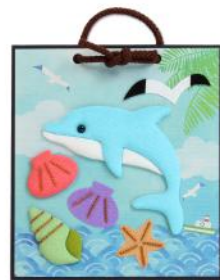

ホビークラフト

一新商品

法人向け

ちりめんを使ってふっくらとした押し絵が作れるキットです。
ウレタン付き型紙は型抜き済みなので切り離すだけで簡単に作ることができます。
季節のお花や情景と動物たちに、ほっこり癒される押し絵かべ飾りの『第2弾』です。
場所を選ばず気軽に飾れ、ちょっとしたプレゼントとしても最適です。

押し絵かべ飾りキット

本体価格 **¥800** (税別)

発注単位 5個

【商品仕様】

寸法 個装 175×145×10mm
完成サイズ 136×121mm
重量 42g(※KTO-210のみ44g)
素材 紙(台座・シール)、レーヨン(布)
ポリエステル(ひも)、ウレタン(型紙)
個装 OPP袋入

セット内容

かべ飾り台座1枚
部品 (1セット分)
ウレタン付き型紙1枚
説明書

※KTO-207の内容です

136 mm

制作時間
約 50分

制作時間
約 45分

＜パッケージ＞

＜完成イメージ＞

＜パッケージ＞

＜完成イメージ＞

色柄 夏の海とイルカ
品番 KTO-207
JAN 4532742073920

色柄 朝顔ときんぎょ
品番 KTO-208
JAN 4532742073937

制作時間
約 45分

制作時間
約 60分

＜パッケージ＞