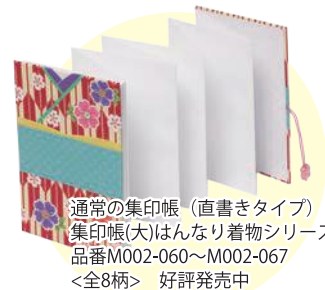

※ご朱印の直書き用には使用しないでください。

※ご朱印紙が切り込みより大きい場合がありますので適宜カットするか、折るようにしてください。

差し入れて保管

ポケット付き

蛇腹式 両面18枚収納

和小物雑貨

入荷まち  
7月下旬入荷

着物をモチーフにした華やかな『書き置きご朱印帳』です。ご朱印帳が開かないように、帯留め風水引ボタン(実用新案登録第3221912号)でとめておくことができます。

書き置きご朱印帳

本体価格 ¥1,200 (税別)

発注単位 5冊

【商品仕様】

- 寸法 173×123mm
- 重量 107g
- 内容 朱印帳 1冊
- 素材 レーヨン(表紙)、紙(中身)、ゴム
- 個装 OPP袋入
- 備考 布表紙
- 蛇腹式 両面18枚収納
- 中頁 鯨小紋 薄桜

裏面  
色柄 枝垂れ桜(しだれざくら)  
品番 MKO-110-001  
JAN 4532742073333

裏面  
色柄 梅が枝(うめがえ)  
品番 MKO-110-002  
JAN 4532742073340

裏面  
色柄 雪輪棒(ゆきわつばき)  
品番 MKO-110-003  
JAN 4532742073357

パッケージ

倍サイズ(見開き)も保管できます。

通常の集印帳(直書きタイプ) 集印帳(大)はんわり着物シリーズ 品番M002-060~M002-067 <全8柄> 好評発売中

和小物雑貨

入荷まち  
7月下旬入荷

日本の伝統文様をオリジナルアレンジした『書き置きご朱印帳』です。

書き置きご朱印帳