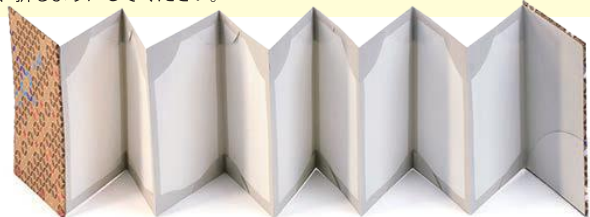

法人向け

『書き置きご朱印(ご城印)帳』【特許出願中】

書き置きタイプのご朱印紙の四隅をジャバラ式台紙に差し入れて保管することができます。貼り付けないので入れ替えが自由自在で、倍サイズ(見開き)も保管できます。クリアポケットやフィルムを剥がして使用するタイプとは違い環境に配慮した紙製で、ご朱印の持つ雰囲気なるべく損なわないようにしました。裏表紙(両面とも)には拝観券などが収納できるポケットが付いています。台紙の白い部分に記念スタンプの押印やペンなどで書き込んだりもできます。蛇腹式 両面18枚収納

※ご朱印の直書き用には使用しないでください。

※ご朱印紙が切り込みより大きい場合がありますので適宜カットするか、折るようにしてください。

差し入れて保管

ポケット付き

蛇腹式 両面18枚収納

和小物雑貨

入荷まち  
7月下旬入荷

着物をモチーフにした華やかな『書き置きご朱印帳』です。ご朱印帳が開かないように、帯留め風水引ボタン(実用新案登録第3221912号)でとめておくことができます。

書き置きご朱印帳

本体価格 ¥1,200 (税別)

発注単位 5冊

【商品仕様】

- 寸法 173×123mm
- 重量 107g
- 内容 朱印帳 1冊
- 素材 レーヨン(表紙)、紙(中身)、ゴム
- 個装 OPP袋入
- 備考 布表紙
- 蛇腹式 両面18枚収納
- 中頁 鯨小紋 薄桜

裏面  
色柄 枝垂れ桜(しだれざくら)  
品番 MKO-110-001  
JAN 4532742073333

裏面  
色柄 梅が枝(うめがえ)  
品番 MKO-110-002  
JAN 4532742073340