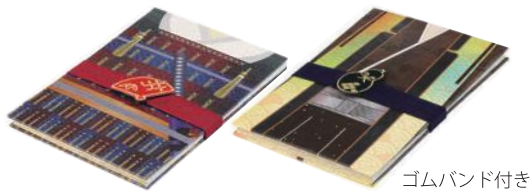

【特許出願中】

パッケージ

貼り付けないので入れ替えが自由自在です。

裏表紙(両面とも)には、入場券などが収納できるポケットが付いています。

裏面

色柄 甲冑  
品番 MKO-200-001  
JAN 4532742073289

裏面

色柄 陣羽織  
品番 MKO-200-002  
JAN 4532742073296