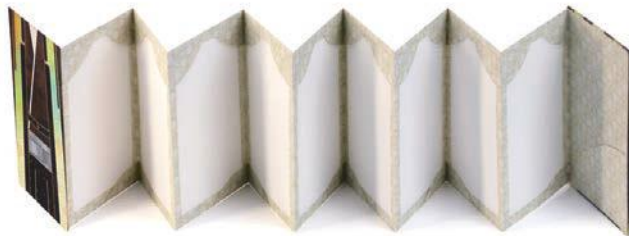

ゴムバンド付き

台紙は環境に配慮した紙製で、ご城印の持つ雰囲気なるべく損なわないようにしました。
蛇腹式 両面18枚収納